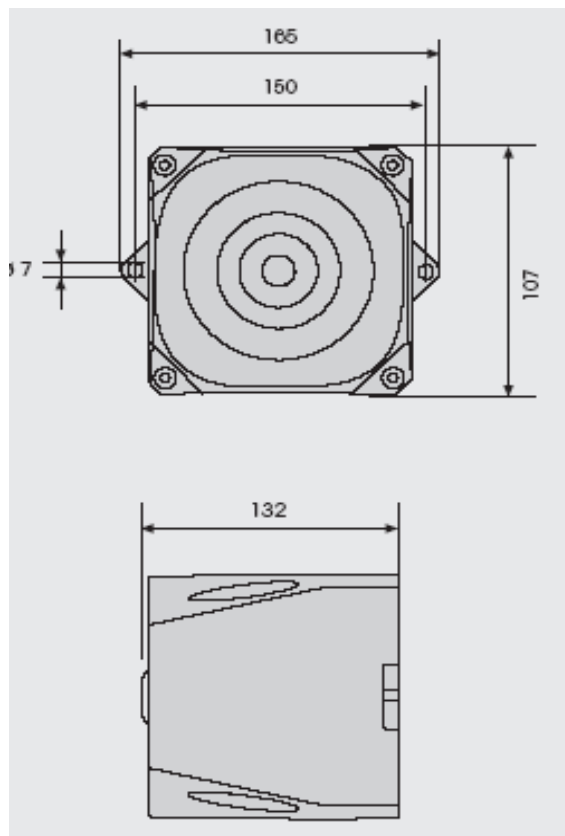

Specyfikacja techniczna:

Wymiary : (średnica x 132 x 165 x 173 mm

szerokość x wysokość)

Obudowa:

poliwęglan/ABS

Połączenie:

zaciski przykręcane max 2,5mm

Wejście kabla:

dławik kablowy M20 x 1.5mm
(nie zawarty w zestawie)

Dane do zamówienia:

napięcie	9-60 V DC	115-230 V AC
zużycie prądu	120mA (24V)	22A (230V)
czerwony	141 010 55	141 010 68
szary	141 030 55	141 030 68

Dodatkowe akcesoria: