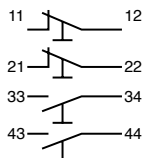

E01
E01
E10
E10