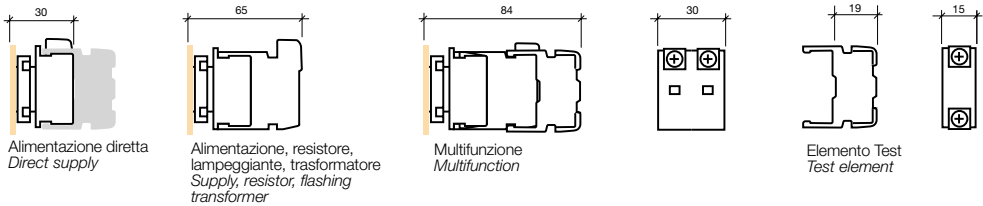

Dimensioni di ingombro

Overall dimensions

PULSANTI, LUMINOSI, PASSO PASSO / PUSH-BUTTONS, ILLUMINATED, ALTERNATE

SELETTORI, LUMINOSI / SELECTOR SWITCHES

MANIPOLATORI / CONTROL LEVERS

LAMPADE SPIA / INDICATOR LIGHTS

Dimensioni di ingombro
Overall dimensions

020

PULSANTE DOPPIO / DOUBLE PUSH-BUTTONS

Con guardia / With guard

Sporgente / Protruding

PULSANTI RIARMO / RESET PUSH-BUTTON

BLOCCHETTI PORTALAMPADA / LAMP HOLDERS