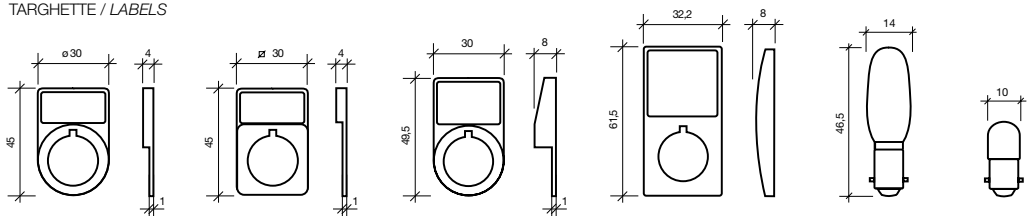

TARGHETTE / LABELS