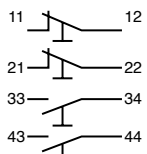

020G
020E01
020E10
020E10

R

E01
E01
E10
E10

020G
020E01
020E01
020E10
020E10

Z

E01
E01
E10
E10

020G
020E01
020E01
020E10
020E10

MANIPOLATORI
CONTROL LEVER

SCHEMA
DIAGRAM

CONTATTI FLANGIATI
FLANGED CONTACTS

1

E10
E10

020G
020E10
020E10

2

E01
E01
E10
E10

020G
020E01
020E01
020E10
020E10

Dimensioni di ingombro

Overall dimensions

PULSANTI, LUMINOSI, PASSO PASSO / PUSH-BUTTONS, ILLUMINATED, ALTERNATE

SELETTORI, LUMINOSI / SELECTOR SWITCHES

MANIPOLATORI / CONTROL LEVERS

LAMPADE SPIA / INDICATOR LIGHTS

Dimensioni di ingombro
Overall dimensions

020

PULSANTE DOPPIO / DOUBLE PUSH-BUTTONS

Con guardia / With guard

Sporgente / Protruding

PULSANTI RIARMO / RESET PUSH-BUTTON

BLOCCHETTI PORTALAMPADA / LAMP HOLDERS