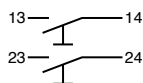

Combinazione di schemi Diagram combination

SELETTORI
SELECTOR

CAMMA
CAM

SCHEMA
DIAGRAM

CONTATTI FLANGIATI
FLANGED CONTACTS

T

E01
E01
E10
E10

020G
020E01
020E01
020E10
020E10

Q

E01
E01
E10
E10

020G
020E01
020E01
020E10
020E10

U

E01
E01
E10
E10

020G
020E01
020E10
020E10

R

E01
E01
E10
E10

020G
020E01
020E01
020E10
020E10

Z

E01
E01
E10
E10

020G
020E01
020E01
020E10
020E10

MANIPOLATORI
CONTROL LEVER

SCHEMA
DIAGRAM

CONTATTI FLANGIATI
FLANGED CONTACTS

1

E10
E10

020G
020E10
020E10

2

E01
E01
E10
E10

020G
020E01
020E01
020E10
020E10