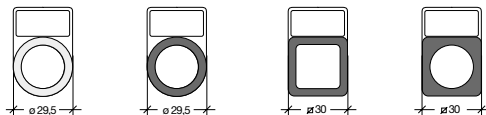

SCHEMA
DIAGRAM

CONTATTI FLANGIATI
FLANGED CONTACTS

1

E10
E10

020G
020E10
020E10

2

E01
E01
E10
E10

020G
020E01
020E01
020E10
020E10

Dimensioni di ingombro

Overall dimensions

PULSANTI, LUMINOSI, PASSO PASSO / PUSH-BUTTONS, ILLUMINATED, ALTERNATE

SELETTORI, LUMINOSI / SELECTOR SWITCHES

MANIPOLATORI / CONTROL LEVERS

LAMPADE SPIA / INDICATOR LIGHTS