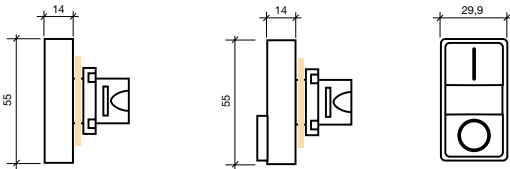

SCHEMA
DIAGRAM

CONTATTI FLANGIATI
FLANGED CONTACTS

1

E10
E10

020G
020E10
020E10

2

E01
E01
E10
E10

020G
020E01
020E01
020E10
020E10

Dimensioni di ingombro

Overall dimensions

PULSANTI, LUMINOSI, PASSO PASSO / PUSH-BUTTONS, ILLUMINATED, ALTERNATE

SELETTORI, LUMINOSI / SELECTOR SWITCHES

MANIPOLATORI / CONTROL LEVERS

LAMPADE SPIA / INDICATOR LIGHTS

Dimensioni di ingombro
Overall dimensions

020

PULSANTE DOPPIO / DOUBLE PUSH-BUTTONS

Con guardia / With guard

Sporgente / Protruding

PULSANTI RIARMO / RESET PUSH-BUTTON

BLOCCHETTI PORTALAMPADA / LAMP HOLDERS