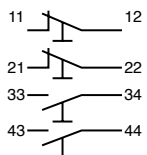

E01
E01
E10
E10