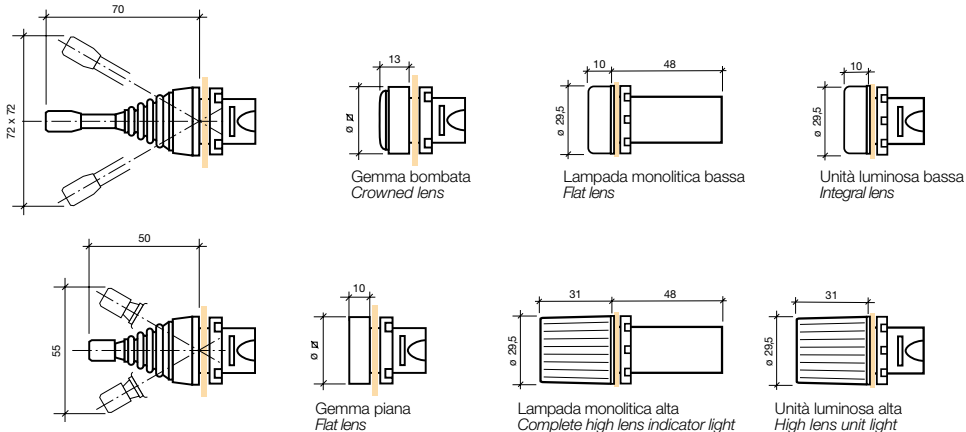

SCHEMA
DIAGRAM

CONTATTI FLANGIATI
FLANGED CONTACTS

1

E10
E10

020G
020E10
020E10

2

E01
E01
E10
E10

020G
020E01
020E01
020E10
020E10

Dimensioni di ingombro

Overall dimensions

PULSANTI, LUMINOSI, PASSO PASSO / PUSH-BUTTONS, ILLUMINATED, ALTERNATE

SELETTORI, LUMINOSI / SELECTOR SWITCHES

MANIPOLATORI / CONTROL LEVERS

LAMPADE SPIA / INDICATOR LIGHTS

Dimensioni di ingombro
Overall dimensions

020

PULSANTE DOPPIO / DOUBLE PUSH-BUTTONS

Con guardia / With guard

Sporgente / Protruding

PULSANTI RIARMO / RESET PUSH-BUTTON

BLOCCHETTI PORTALAMPADA / LAMP HOLDERS