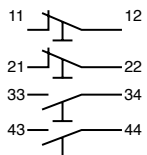

E01
E01
E10
E10