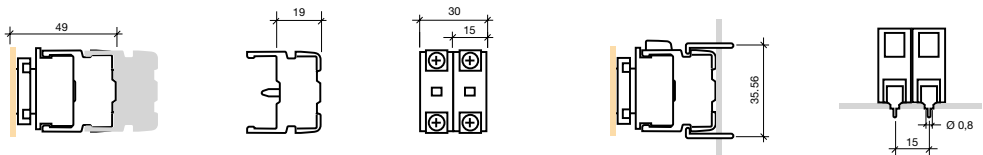

ELEMENTI DI CONTATTO / CONTACT ELEMENTS