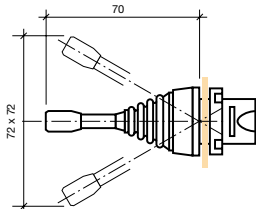

SCHEMA
DIAGRAM

CONTATTI FLANGIATI
FLANGED CONTACTS

1

E10
E10

020G
020E10
020E10

2

E01
E01
E10
E10

020G
020E01
020E01
020E10
020E10

Dimensioni di ingombro

Overall dimensions

PULSANTI, LUMINOSI, PASSO PASSO / PUSH-BUTTONS, ILLUMINATED, ALTERNATE

SELETTORI, LUMINOSI / SELECTOR SWITCHES

MANIPOLATORI / CONTROL LEVERS

LAMPADE SPIA / INDICATOR LIGHTS

Dimensioni di ingombro
Overall dimensions

020

PULSANTE DOPPIO / DOUBLE PUSH-BUTTONS

Con guardia / With guard

Sporgente / Protruding

PULSANTI RIARMO / RESET PUSH-BUTTON

BLOCCHETTI PORTALAMPADA / LAMP HOLDERS