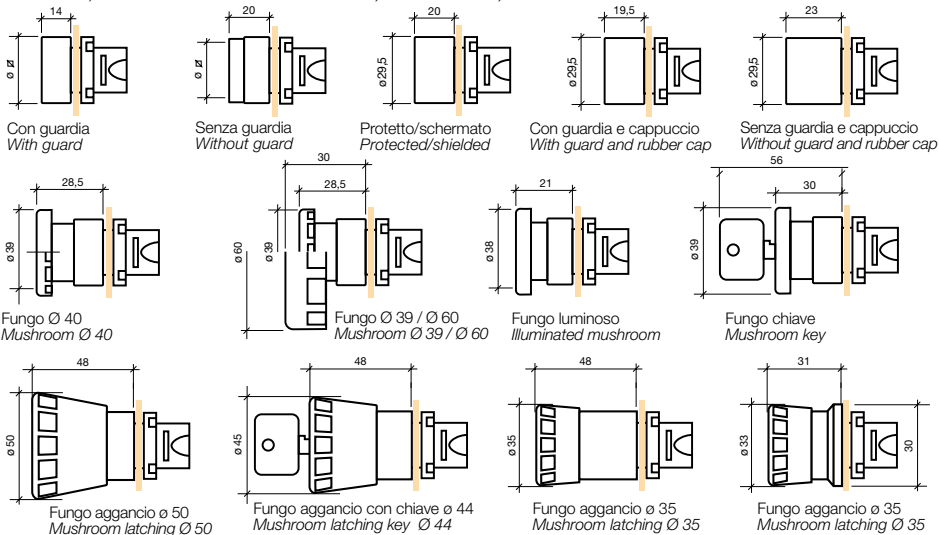

SCHEMA
DIAGRAM

CONTATTI FLANGIATI
FLANGED CONTACTS

1

E10
E10

020G
020E10
020E10

2

E01
E01
E10
E10

020G
020E01
020E01
020E10
020E10

Dimensioni di ingombro

Overall dimensions

PULSANTI, LUMINOSI, PASSO PASSO / PUSH-BUTTONS, ILLUMINATED, ALTERNATE

SELETTORI, LUMINOSI / SELECTOR SWITCHES

MANIPOLATORI / CONTROL LEVERS

LAMPADE SPIA / INDICATOR LIGHTS

Dimensioni di ingombro
Overall dimensions

020

PULSANTE DOPPIO / DOUBLE PUSH-BUTTONS

Con guardia / With guard

Sporgente / Protruding

PULSANTI RIARMO / RESET PUSH-BUTTON

BLOCCHETTI PORTALAMPADA / LAMP HOLDERS