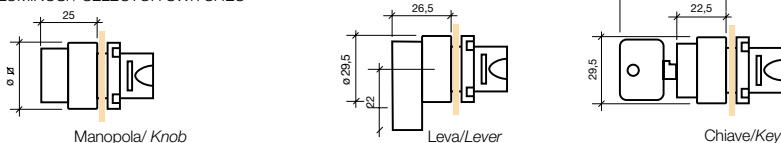

SCHEMA
DIAGRAM

CONTATTI FLANGIATI
FLANGED CONTACTS

1

E10
E10

020G
020E10
020E10

2

E01
E01
E10
E10

020G
020E01
020E01
020E10
020E10

Dimensioni di ingombro

Overall dimensions

PULSANTI, LUMINOSI, PASSO PASSO / PUSH-BUTTONS, ILLUMINATED, ALTERNATE

SELETTORI, LUMINOSI / SELECTOR SWITCHES

MANIPOLATORI / CONTROL LEVERS

LAMPADE SPIA / INDICATOR LIGHTS

Dimensioni di ingombro
Overall dimensions

020

PULSANTE DOPPIO / DOUBLE PUSH-BUTTONS

Con guardia / With guard

Sporgente / Protruding

PULSANTI RIARMO / RESET PUSH-BUTTON

BLOCCHETTI PORTALAMPADA / LAMP HOLDERS