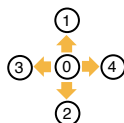

SCHEMA
DIAGRAM

CONTATTI FLANGIATI
FLANGED CONTACTS

1

E10
E10

020G
020E10
020E10

2

E01
E01
E10
E10

020G
020E01
020E01
020E10
020E10

Dimensioni di ingombro

Overall dimensions

PULSANTI, LUMINOSI, PASSO PASSO / PUSH-BUTTONS, ILLUMINATED, ALTERNATE

SELETTORI, LUMINOSI / SELECTOR SWITCHES

MANIPOLATORI / CONTROL LEVERS

LAMPADE SPIA / INDICATOR LIGHTS