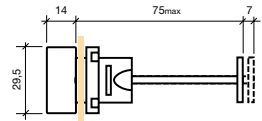

SCHEMA
DIAGRAM

CONTATTI FLANGIATI
FLANGED CONTACTS

1

E10
E10

020G
020E10
020E10

2

E01
E01
E10
E10

020G
020E01
020E01
020E10
020E10

Dimensioni di ingombro

Overall dimensions

PULSANTI, LUMINOSI, PASSO PASSO / PUSH-BUTTONS, ILLUMINATED, ALTERNATE

SELETTORI, LUMINOSI / SELECTOR SWITCHES

MANIPOLATORI / CONTROL LEVERS

LAMPADE SPIA / INDICATOR LIGHTS

Dimensioni di ingombro
Overall dimensions

020

PULSANTE DOPPIO / DOUBLE PUSH-BUTTONS

Con guardia / With guard

Sporgente / Protruding

PULSANTI RIARMO / RESET PUSH-BUTTON

BLOCCHETTI PORTALAMPADA / LAMP HOLDERS