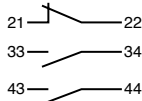

E10

E01

020G
020E10
020E01

Combinazione di schemi Diagram combination

SELETTORI
SELECTOR

CAMMA
CAM

SCHEMA
DIAGRAM

CONTATTI FLANGIATI
FLANGED CONTACTS

T

E01
E01
E10
E10

020G
020E01
020E01
020E10
020E10

Q

E01
E01
E10
E10

020G
020E01
020E01
020E10
020E10

U

E01
E01
E10
E10

020G
020E01
020E10
020E10

R

E01
E01
E10
E10

020G
020E01
020E01
020E10
020E10

Z

E01
E01
E10
E10

020G
020E01
020E01
020E10
020E10

MANIPOLATORI
CONTROL LEVER